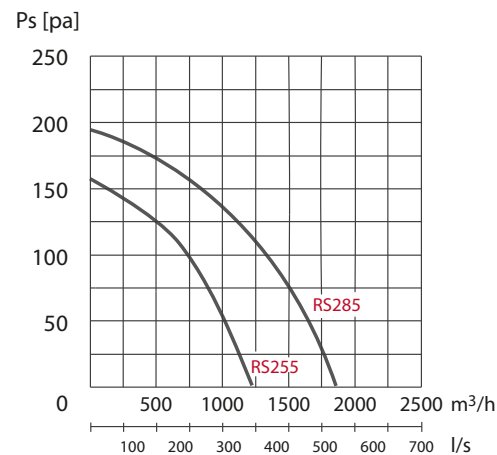

Leistungsdiagramme

exodraft a/s
Niederlassung Deutschland
Soonwaldstr. 6
D-55569 Monzingen

info@exodraft.de
www.exodraft.de