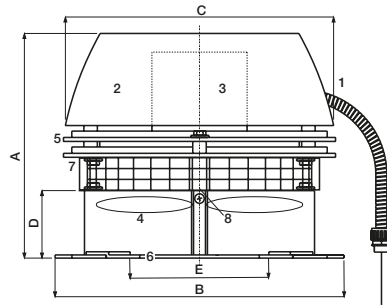

## Technische Daten

- 1. Anschlusskabel
- 2. Oberteil
- 3. Motor
- 4. Axialflügel
- 5. Kühlplatte
- 6. Trägerplatte
- 7. Schaniere
- 8. Verschlusschrauben

Typ	Motordaten				Gewicht kg	Abmessungen (mm)				
	rpm	V	Amp	kW*		A	B	C Ø	D	E Ø
RS009-4-1	1400	1 x 230	0.3	0.05	9	250	300	285	75	220
RS012-4-1	1400	1 x 230	0.3	0.09	14	275	365	350	85	280
RS014-4-1	1400	1 x 230	0.6	0.13	18	330	420	395	100	330
RS016-4-1	1400	1 x 230	1.2	0.29	25	405	480	450	100	380
RS255-4-1	1400	1 x 230	0.35	0.06	14	260	300	350	35	200
RS285-4-1	1400	1 x 230	0.8	0.18	20	290	355	395	35	230