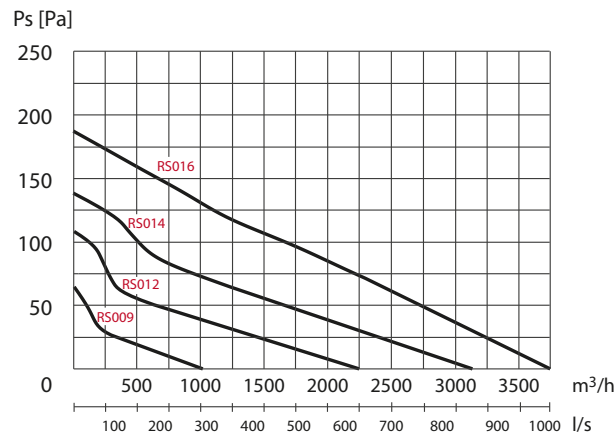

Leistungsdiagramme

exodraft a/s
Niederlassung Deutschland
Soonwaldstr. 6
D-55569 Monzingen

info@exodraft.de
www.exodraft.de